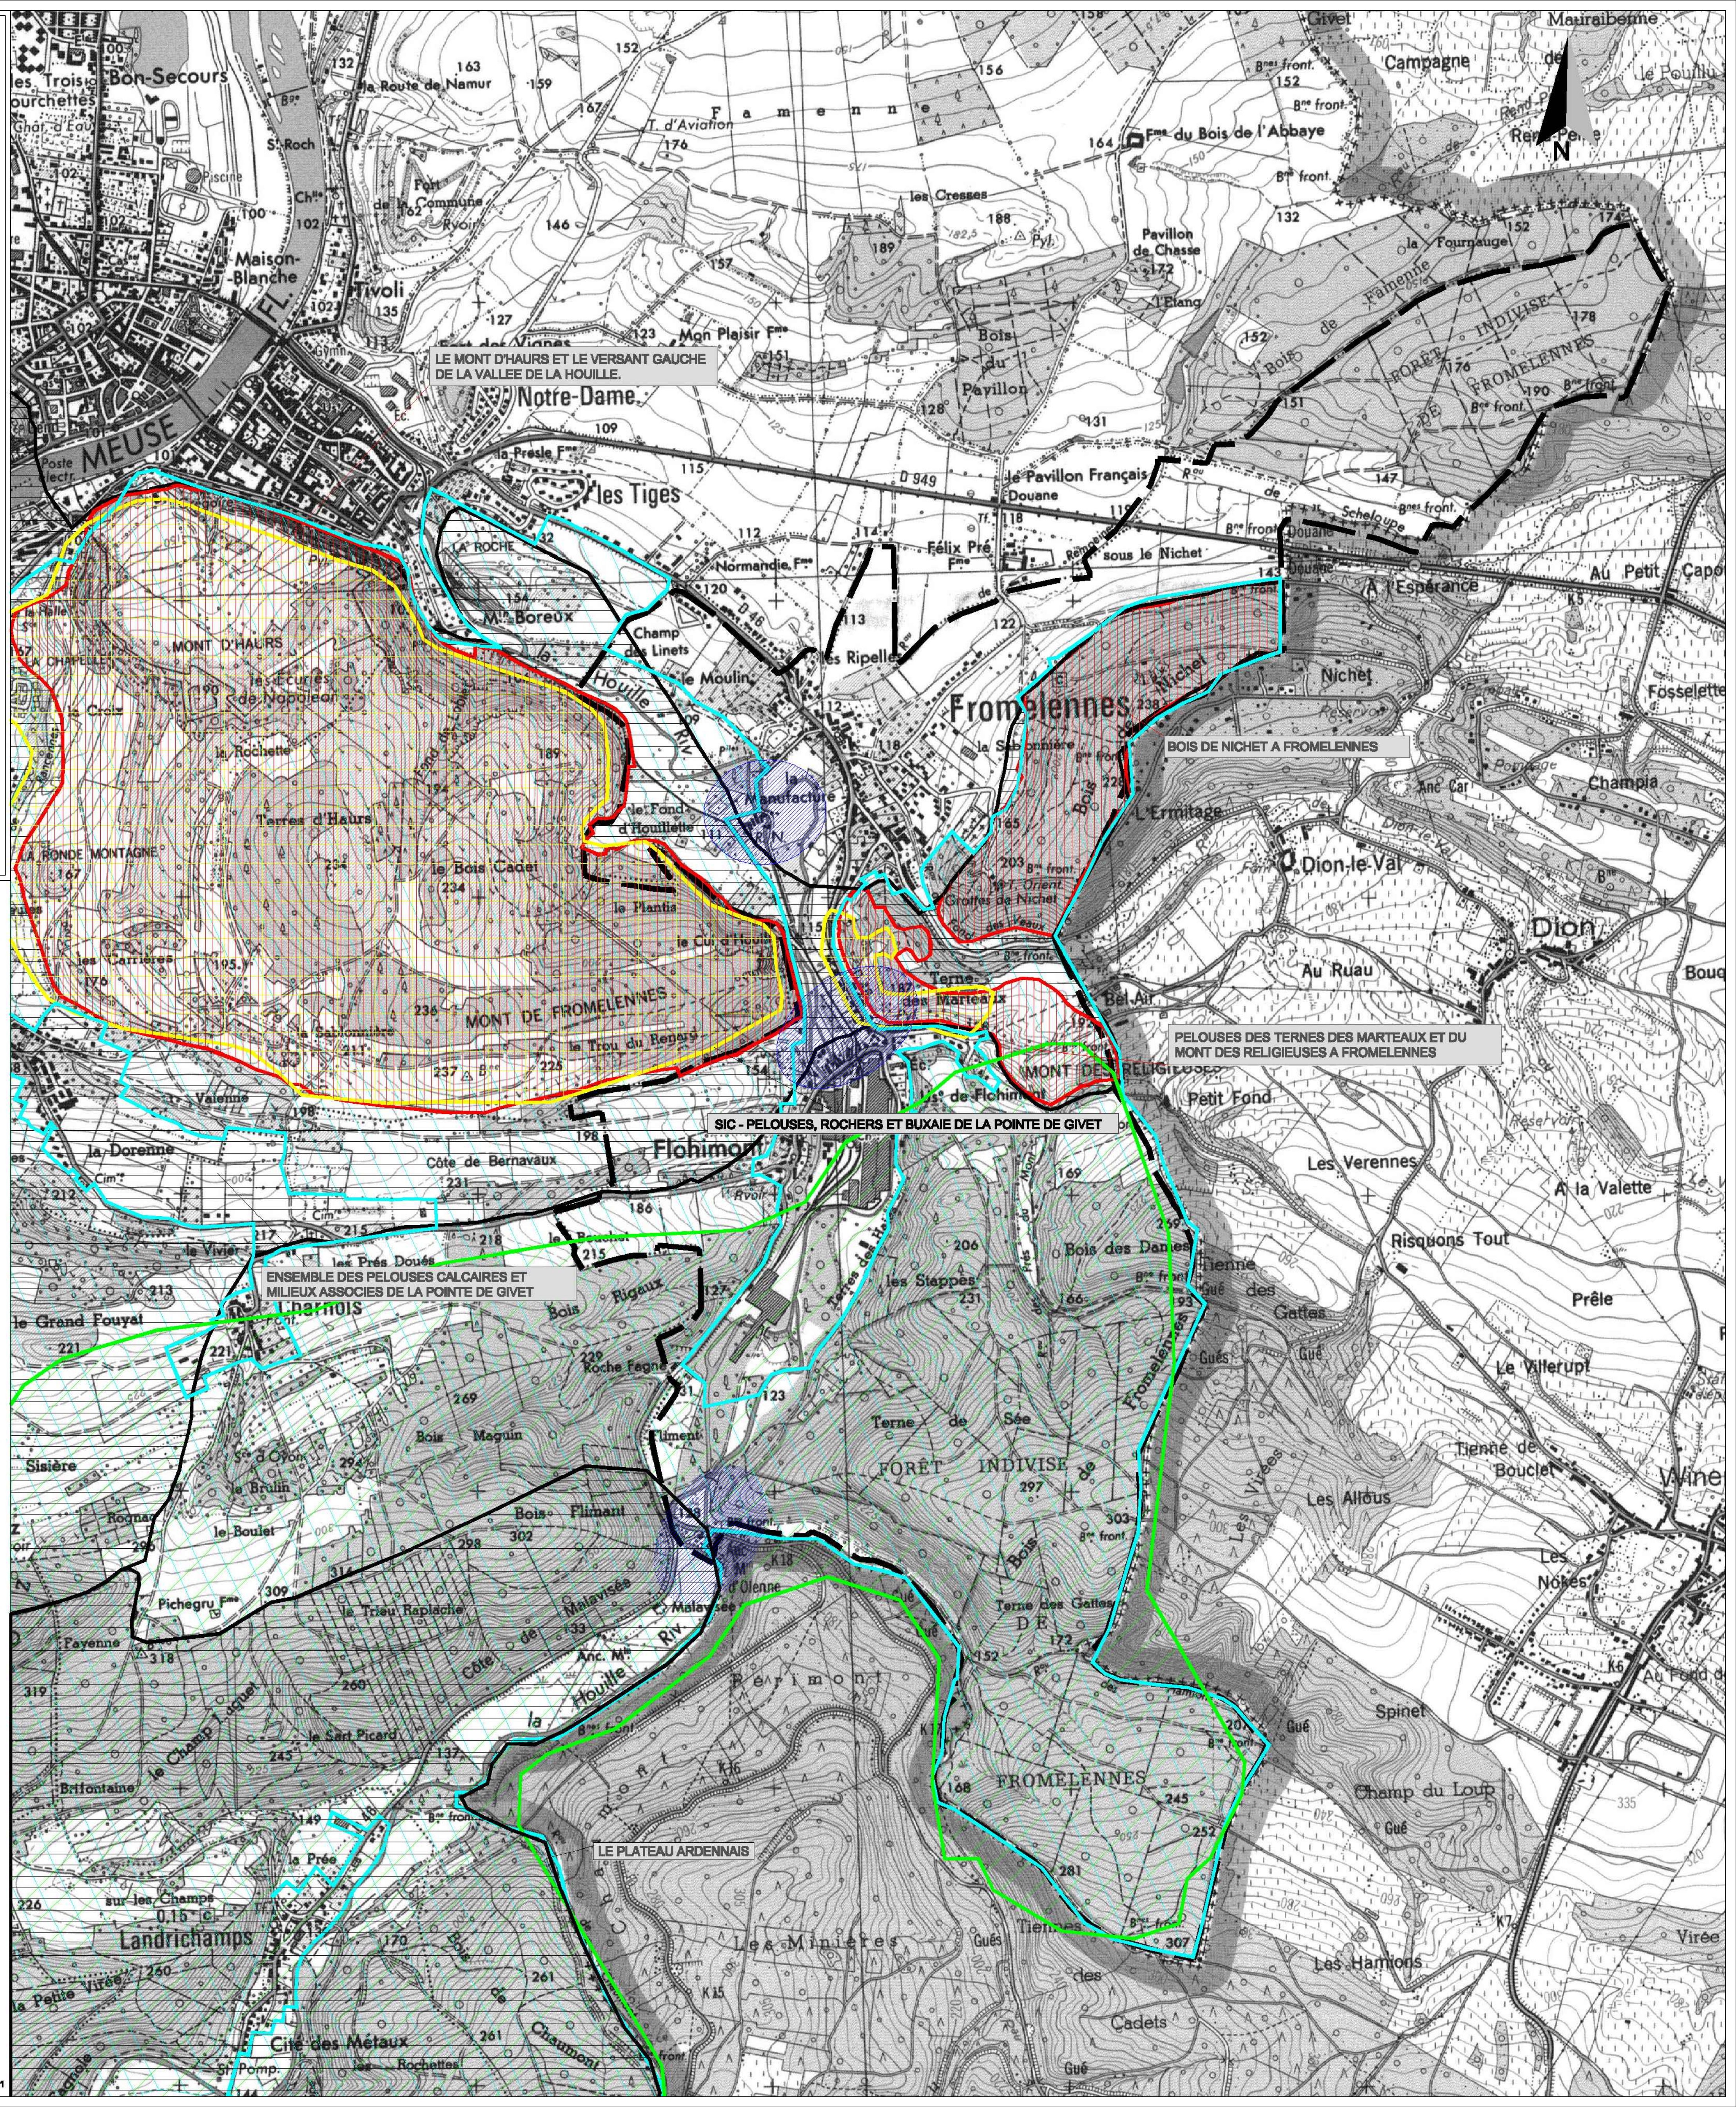

Plan Local d'Urbanisme

Informations

Direction
Départementale des
Territoires
des Ardennes

Service eau, aménagement du territoire et environnement

Echelle: 1/ 10 000

INFORMATIONS

ZNIEFF - Zone naturelle d'intérêt écologique faunistique et floristique de type 1

ZNIEFF - Zone naturelle d'intérêt écologique faunistique et floristique de type 2

ZICO - Zone d'intérêt communautaire pour les oiseaux

SIC - Natura 2000 - PELOUSES, ROCHERS ET BUXAIE DE LA POINTE DE GIVET

Zone de protection spéciale - Natura 2000

Zone sensible aux crues de la Houille